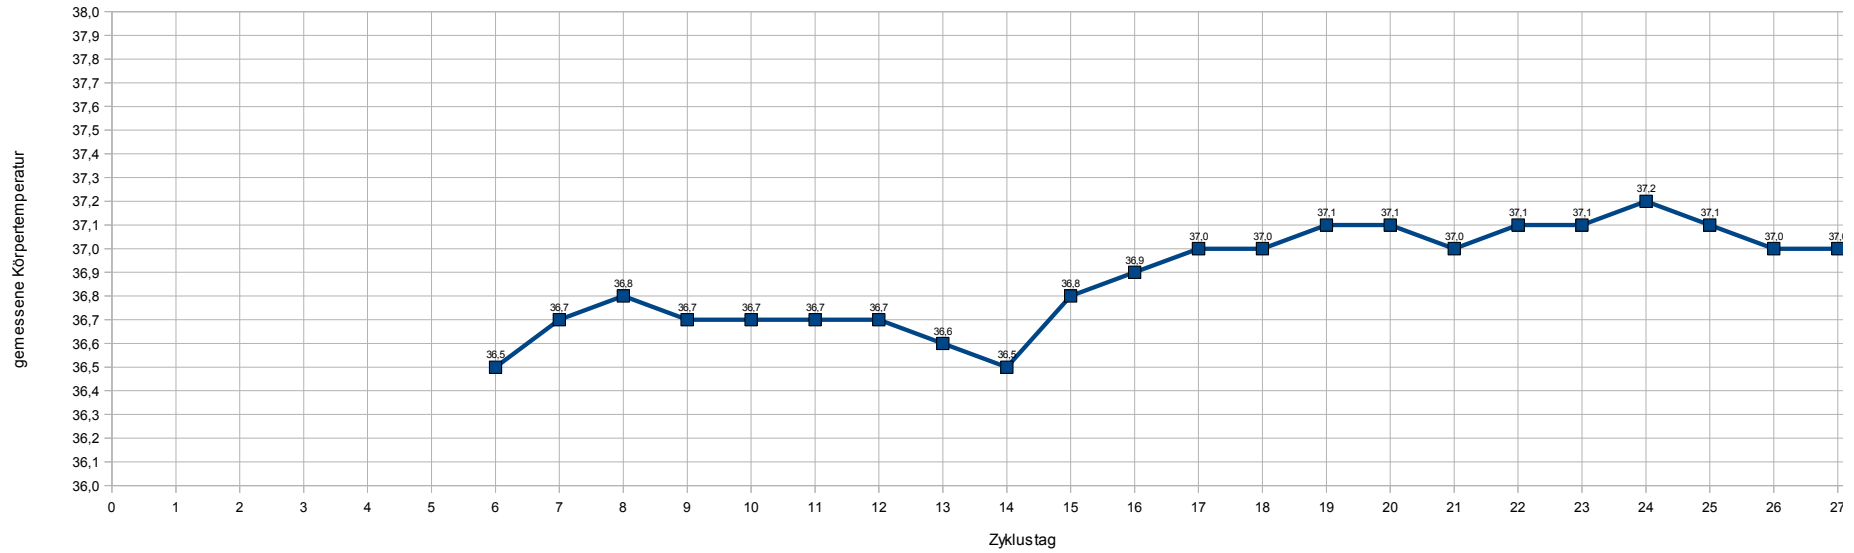

Basaltemperatur
August - September

Körpertemperatur						36,5	36,7	36,8	36,7	36,7	36,7	36,7	36,7	36,6	36,5	36,8	36,9	37,0	37,0	37,1	37,1	37,0	37,1	37,1	37,2	37,1	37,0	37,0
Tag des Zyklus	1	2	3	4	5	6	7	8	9	10	11	12	13	14	15	16	17	18	19	20	21	22	23	24	25	26	27	
Wochentag	Di	Mi	Do	Fr	Sa	So	Mo	Di	Mi	Do	Fr	Sa	So	Mo	Di	Mi	Do	Fr	Sa	So	Mo	Di	Mi	Do	Fr	Sa	So	
Datum	16.08.	17.08.	18.08.	19.08.	20.08.	21.08.	22.08.	23.08.	24.08.	25.08.	26.08.	27.08.	28.08.	29.08.	30.08.	31.08.	01.09.	02.09.	03.09.	04.09.	05.09.	06.09.	07.09.	08.09.	09.09.	10.09.	11.09.	
	Periode	Periode	Periode	Periode	Periode	trocken	trocken	trocken	zäh, weiß	klebrig	cremig	milchig, mehr	spinnbar, klar	feucht, klar	klebrig, weniger	klebrig, gelb	trocken	trocken	zäh	trocken	trocken	trocken	trocken	trocken	zäh	trocken	klebrig	feucht
	unfruchtbar gemäß Kalendermethode					(eventuell) fruchtbar											unfruchtbar, weil Eisprung seit mindestens drei Tagen vorbei											

36.9	
28	29
Mo	Di
12.09.	13.09.
feucht, milchig	Periode